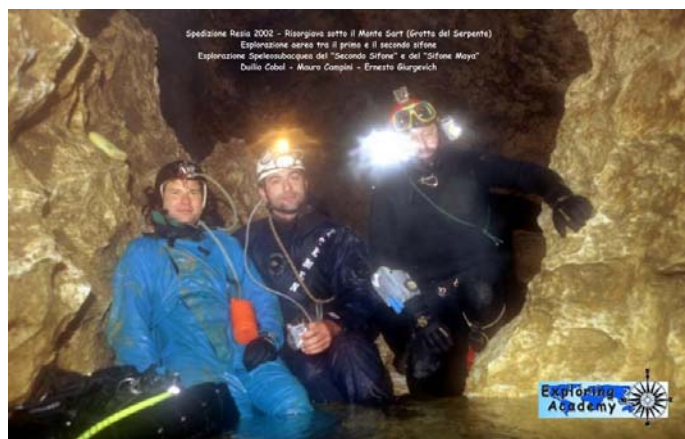

Requisiti richiesti:

Brevetto di primo/secondo grado
20 immersioni – Buona acquaticità
Attrezzatura sportiva - Una buona torcia
Possibilmente Caschetto e Torcia Speleo
Brevetto rilasciato : TSA www.tsaeurope.com
"Introduzione alla Speleologia Subacquea"
Costo del Corso 70 Euro (escluso: alloggio, pasti, ricariche, e biglietti visite)
Sistemazione Possibilità di sistemazione a Bogliaco in Campeggio e Bungalow